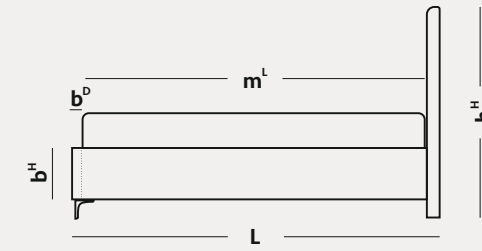

NAVY

	L	b^L	b^W	b^H	b^D	h^W	h^H	m^L	m^W (cm)
Design Bed	213	205	190	30	5	190	123	200	180
	213	205	170	30	5	170	123	200	160