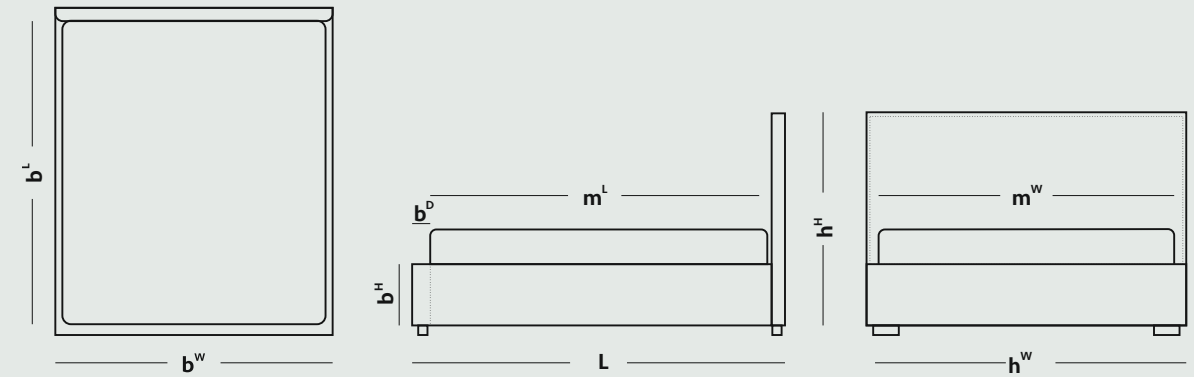

ARGENTINA

	L	b^L	b^W	b^H	b^D	h^W	h^H	m^L	m^W (cm)
Design Bed	213	205	190	35	5	190	120	200	180
	213	205	170	35	5	170	120	200	160