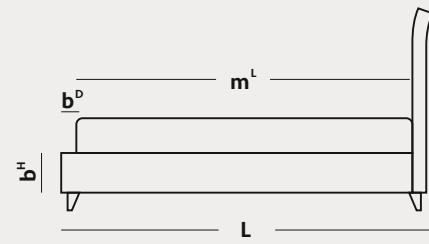

ATLAS

	L	b ^L	b ^W	b ^H	h ^W	h ^H	m ^L	m ^W (cm)
Boxspring 22	225	200	180	22	180	100	200	180
	225	200	160	22	160	100	200	160

PRESTIGE

	L	b^L	b^W	b^H	b^D	h^W	h^H	m^L	m^W (cm)
Design Bed	218	205	190	15	5	190	140	200	180
	218	205	170	15	5	170	140	200	160

SIENA

	L	b ^L	b ^W	b ^H	b ^D	h ^W	h ^H	m ^L	m ^W (cm)
Design Bed	219	205	190	30	5	190	105	200	180
	219	205	170	30	5	170	105	200	160

CORONA

	L	b ^L	b ^W	b ^H	h ^W	h ^H	m ^L	m ^W (cm)
MAXI	208	200	180	32	180	120	200	180
	208	200	160	32	160	120	200	160