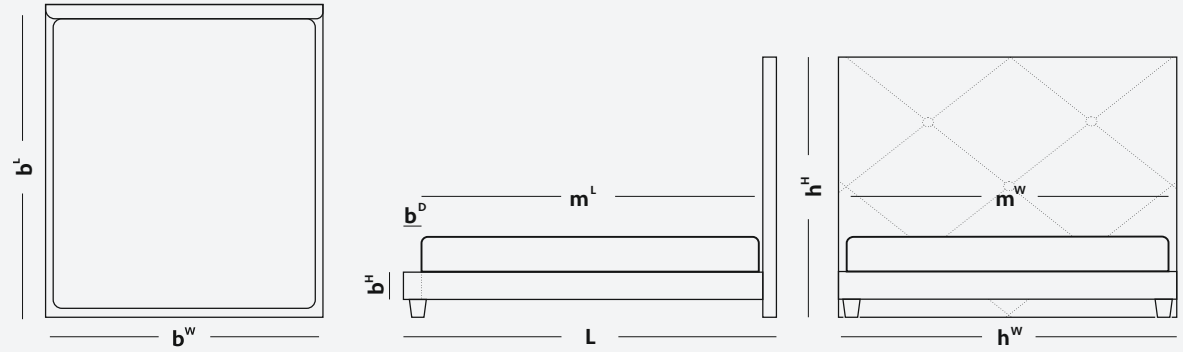

SIENA

	L	b ^L	b ^W	b ^H	b ^D	h ^W	h ^H	m ^L	m ^W (cm)
Design Bed	219	205	190	30	5	190	105	200	180
	219	205	170	30	5	170	105	200	160

CORONA

	L	b ^L	b ^W	b ^H	h ^W	h ^H	m ^L	m ^W (cm)
MAXI	208	200	180	32	180	120	200	180
	208	200	160	32	160	120	200	160

ALESIA

	L	b ^L	b ^W	b ^H	b ^D	h ^W	h ^H	m ^L	m ^W (cm)
Design Bed	217	205	190	30	5	190	103	200	180
	217	205	170	30	5	170	103	200	160

MIRACH

	L	b^L	b^W	b^H	h^W	h^H	m^L	m^W (cm)
Boxspring 22	208	200	180	22	190	130	200	180
	208	200	160	22	170	130	200	160

AVOIR

	L	b^L	b^W	b^H	b^D	h^W	h^H	m^L	m^W (cm)
Design Bed	215	205	190	15	5	190	150	200	180
	215	205	170	15	5	170	150	200	160

PARIS

	L	b^L	b^W	b^H	h^W	h^H	m^L	m^W (cm)
Boxspring 32	208	200	180	32	180	197	200	180
	208	200	160	32	160	197	200	160