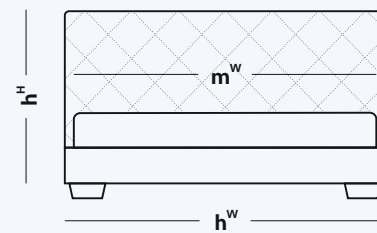

SIENA

	L	b ^L	b ^W	b ^H	b ^D	h ^W	h ^H	m ^L	m ^W (cm)
Design Bed	219	205	190	30	5	190	105	200	180
	219	205	170	30	5	170	105	200	160

CORONA

	L	b ^L	b ^W	b ^H	h ^W	h ^H	m ^L	m ^W (cm)
MAXI	208	200	180	32	180	120	200	180
	208	200	160	32	160	120	200	160

ALESIA

	L	b ^L	b ^W	b ^H	b ^D	h ^W	h ^H	m ^L	m ^W (cm)
Design Bed	217	205	190	30	5	190	103	200	180
	217	205	170	30	5	170	103	200	160

MIRACH

	L	b^L	b^W	b^H	h^W	h^H	m^L	m^W (cm)
Boxspring 22	208	200	180	22	190	130	200	180
	208	200	160	22	170	130	200	160