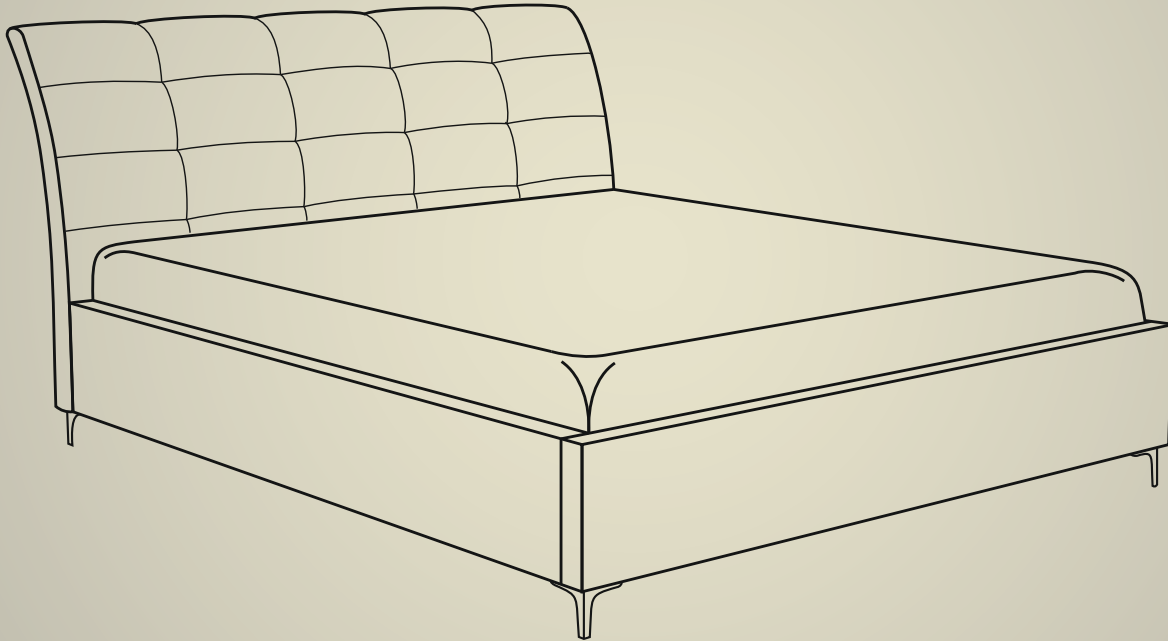

m
Materasso

m
Materasso

NAVY	7
ENIF	9
GEMINI	11
FRANCESCA	12
CLAUDIA	14
SIRIUS	16
VELORUM	18
VEGA	21
ARGENTINA	23
BELLATRIX	25
ATLAS	27
PRESTIGE	29
SIENA	30
CORONA	32
ALESIA	34
MIRACH	36
AVOIR	39
PARIS	41
VIENNA	43