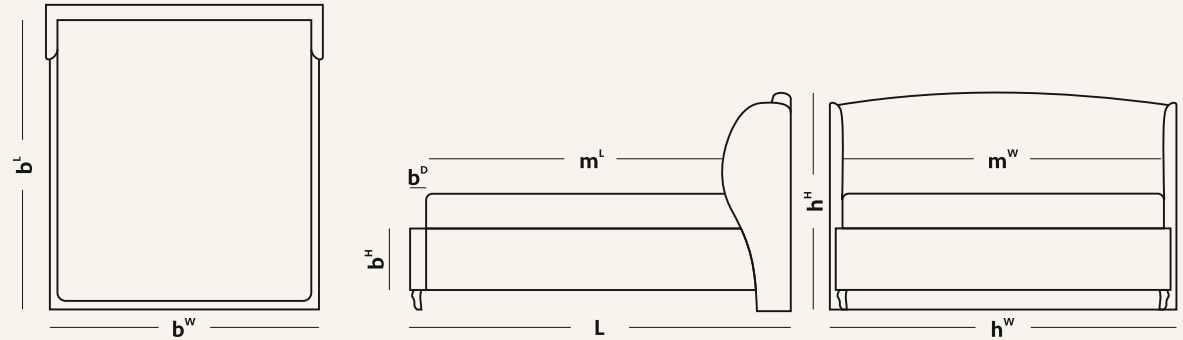

NAVY

	L	b^L	b^W	b^H	b^D	h^W	h^H	m^L	m^W (cm)
Design Bed	213	205	190	30	5	190	123	200	180
	213	205	170	30	5	170	123	200	160

ENIF

	L	b ^L	b ^W	b ^H	b ^D	h ^W	h ^H	m ^L	m ^W	(cm)
Design Bed	213	205	190	35	5	196	123	200	180	
	213	205	170	35	5	176	123	200	160	