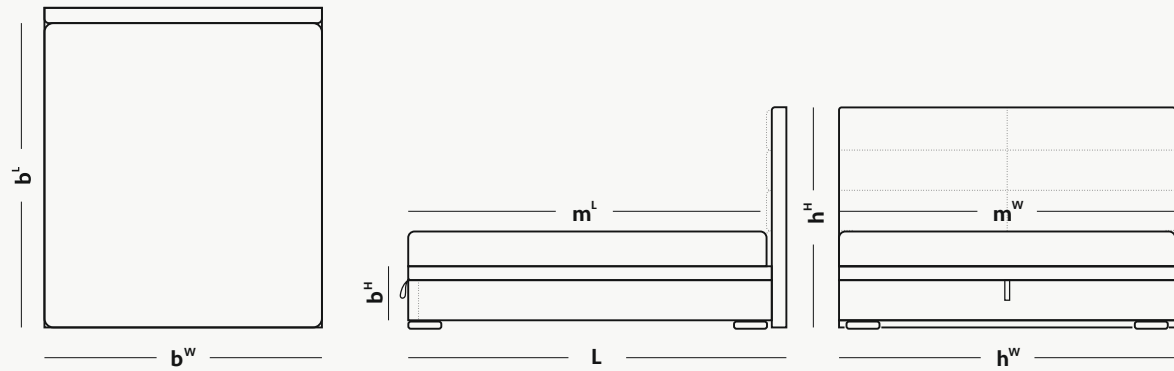

ATLAS

	L	b ^L	b ^W	b ^H	h ^W	h ^H	m ^L	m ^W (cm)
Boxspring 22	225	200	180	22	180	100	200	180
	225	200	160	22	160	100	200	160

PRESTIGE

	L	b^L	b^W	b^H	b^D	h^W	h^H	m^L	m^W (cm)
Design Bed	218	205	190	15	5	190	140	200	180
	218	205	170	15	5	170	140	200	160

SIENA

	L	b ^L	b ^W	b ^H	b ^D	h ^W	h ^H	m ^L	m ^W (cm)
Design Bed	219	205	190	30	5	190	105	200	180
	219	205	170	30	5	170	105	200	160

CORONA

	L	b ^L	b ^W	b ^H	h ^W	h ^H	m ^L	m ^W (cm)
MAXI	208	200	180	32	180	120	200	180
	208	200	160	32	160	120	200	160