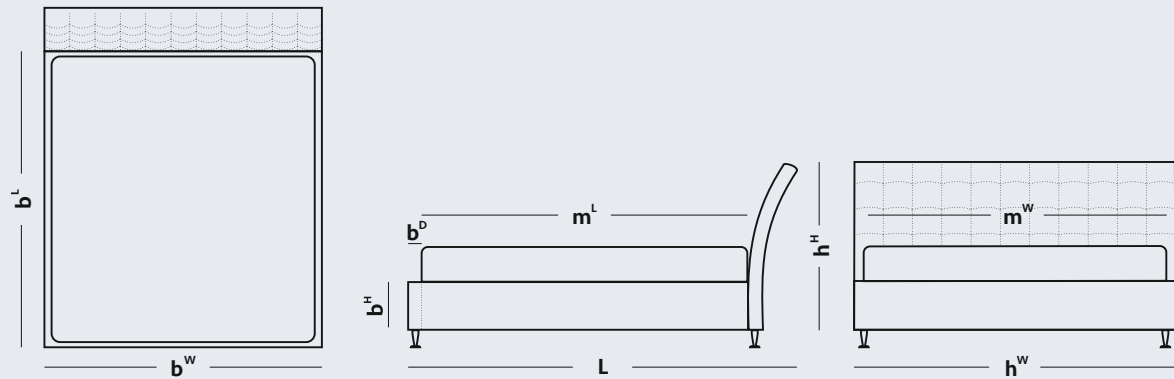

FRANCESCA

	L	b^L	b^W	b^H	b^D	h^W	h^H	m^L	m^W (cm)
Design Bed LUX	240	205	190	30	5	190	103	200	180
	240	205	170	30	5	170	103	200	160