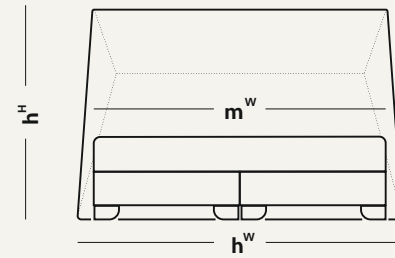

SIENA

	L	b ^L	b ^W	b ^H	b ^D	h ^W	h ^H	m ^L	m ^W (cm)
Design Bed	219	205	190	30	5	190	105	200	180
	219	205	170	30	5	170	105	200	160

CORONA

	L	b ^L	b ^W	b ^H	h ^W	h ^H	m ^L	m ^W (cm)
MAXI	208	200	180	32	180	120	200	180
	208	200	160	32	160	120	200	160

ALESIA

	L	b ^L	b ^W	b ^H	b ^D	h ^W	h ^H	m ^L	m ^W (cm)
Design Bed	217	205	190	30	5	190	103	200	180
	217	205	170	30	5	170	103	200	160

MIRACH

	L	b^L	b^W	b^H	h^W	h^H	m^L	m^W (cm)
Boxspring 22	208	200	180	22	190	130	200	180
	208	200	160	22	170	130	200	160