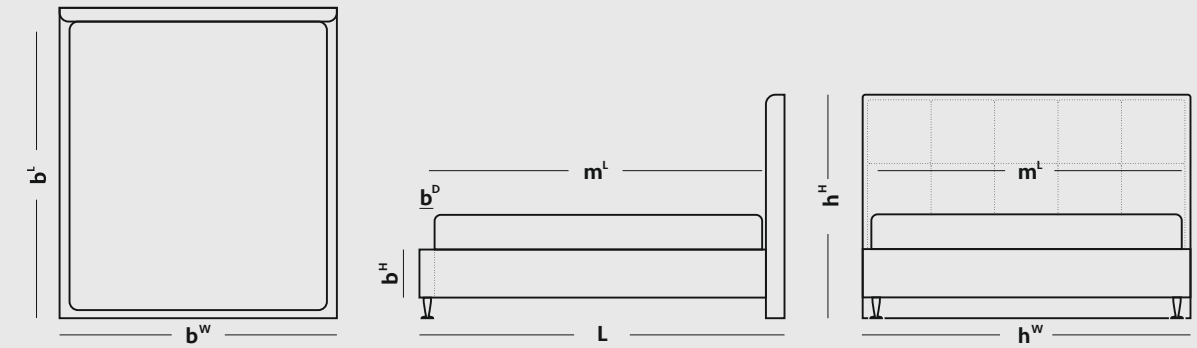

CLAUDIA

	L	b ^L	b ^W	b ^H	b ^D	h ^W	h ^H	m ^L	m ^W (cm)
Design Bed LUX	243	208	196	30	8	196	103	200	180
	243	208	176	30	8	176	103	200	160

SIRIUS

	L	b ^L	b ^W	b ^H	h ^W	h ^H	m ^L	m ^W (cm)
Boxspring mobil	208	200	180	32	180	120	200	180
	208	200	160	32	160	120	200	160

VELORUM

	L	b ^L	b ^W	b ^H	h ^W	h ^H	m ^L	m ^W (cm)
Boxspring 32	210	200	180	32	180	120	200	180
	210	200	160	32	160	120	200	160

VEGA

	L	b ^L	b ^W	b ^H	b ^D	h ^W	h ^H	m ^L	m ^W (cm)
Design Bed	213	205	190	30	5	190	130	200	180
	213	205	180	30	5	180	130	200	160

ARGENTINA

	L	b ^L	b ^W	b ^H	b ^D	h ^W	h ^H	m ^L	m ^W (cm)
Design Bed	213	205	190	35	5	190	120	200	180
	213	205	170	35	5	170	120	200	160

BELLATRIX

	L	b^L	b^W	b^H	b^D	h^W	h^H	m^L	m^W (cm)
Design Bed	213	205	190	35	5	190	120	200	180
	213	205	170	35	5	170	120	200	160