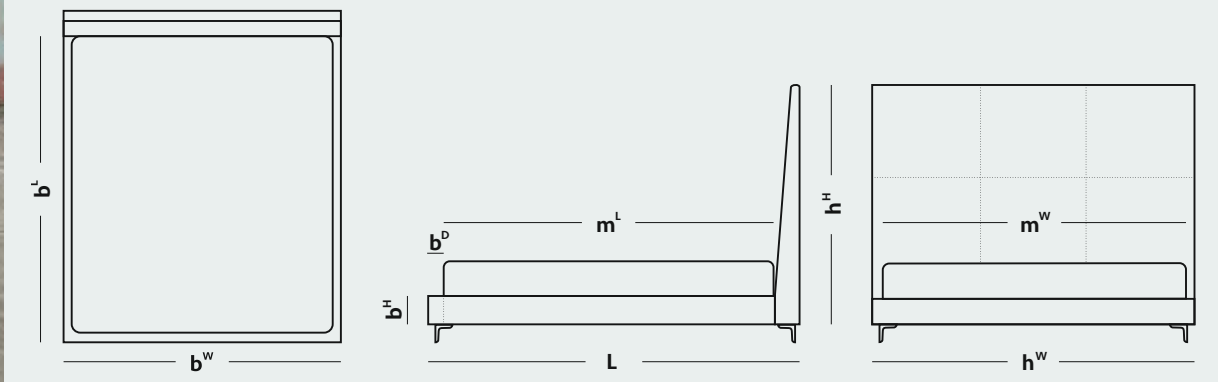

ATLAS

	L	b ^L	b ^W	b ^H	h ^W	h ^H	m ^L	m ^W (cm)
Boxspring 22	225	200	180	22	180	100	200	180
	225	200	160	22	160	100	200	160

PRESTIGE

	L	b^L	b^W	b^H	b^D	h^W	h^H	m^L	m^W (cm)
Design Bed	218	205	190	15	5	190	140	200	180
	218	205	170	15	5	170	140	200	160