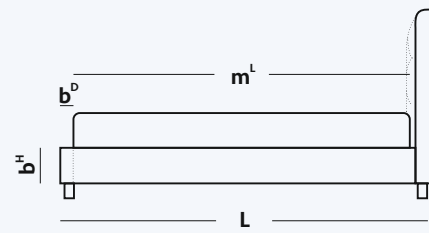

SIENA

	L	b ^L	b ^W	b ^H	b ^D	h ^W	h ^H	m ^L	m ^W (cm)
Design Bed	219	205	190	30	5	190	105	200	180
	219	205	170	30	5	170	105	200	160

CORONA

	L	b ^L	b ^W	b ^H	h ^W	h ^H	m ^L	m ^W (cm)
MAXI	208	200	180	32	180	120	200	180
	208	200	160	32	160	120	200	160

ALESIA

	L	b ^L	b ^W	b ^H	b ^D	h ^W	h ^H	m ^L	m ^W (cm)
Design Bed	217	205	190	30	5	190	103	200	180
	217	205	170	30	5	170	103	200	160

MIRACH

	L	b^L	b^W	b^H	h^W	h^H	m^L	m^W (cm)
Boxspring 22	208	200	180	22	190	130	200	180
	208	200	160	22	170	130	200	160