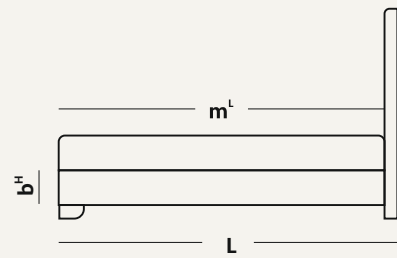

SIENA

	L	b ^L	b ^W	b ^H	b ^D	h ^W	h ^H	m ^L	m ^W (cm)
Design Bed	219	205	190	30	5	190	105	200	180
	219	205	170	30	5	170	105	200	160

CORONA

	L	b ^L	b ^W	b ^H	h ^W	h ^H	m ^L	m ^W (cm)
MAXI	208	200	180	32	180	120	200	180
	208	200	160	32	160	120	200	160

ALESIA

	L	b ^L	b ^W	b ^H	b ^D	h ^W	h ^H	m ^L	m ^W (cm)
Design Bed	217	205	190	30	5	190	103	200	180
	217	205	170	30	5	170	103	200	160

MIRACH

	L	b^L	b^W	b^H	h^W	h^H	m^L	m^W (cm)
Boxspring 22	208	200	180	22	190	130	200	180
	208	200	160	22	170	130	200	160