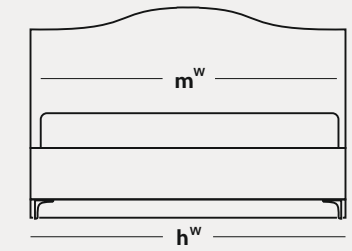

NAVY

	L	b^L	b^W	b^H	b^D	h^W	h^H	m^L	m^W (cm)
Design Bed	213	205	190	30	5	190	123	200	180
	213	205	170	30	5	170	123	200	160