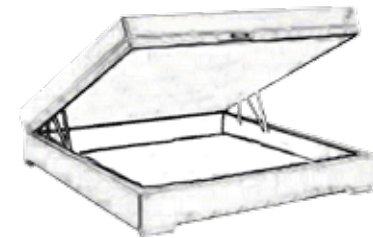

w trwałe, solidne nogi wybór których należy do Waszych upodobań i potrzeb.

Łóżka kontynentalne (Boxspring)

to najbardziej zaawansowany system do spania. Ich tajemnica tkwi w specyficznej budowie, na którą składa się dwa, a nawet trzy rodzaje materaców: boxspringu, który stanowi materac na ramie ze specjalnym systemem sprężyn, materaca bazowego - dobieranego do indywidualnej budowy ciała śpiącego człowieka, oraz opcjonalnie dodatkowej nakładki. Taka budowa tworzy wyjątkowy system podwójnego kopiowania naturalnych krzywizn ciała, a tym samym komfort i wygodę niedostępną w innych rozwiązaniach do sypialni.

Boxpring Mobil

to korpus łóżka typu kontynentalnego, wzbogacony dodatkowo funkcją płynnej regulacji kąta pochylenia strefy nóg i głowy przy pomocy silników elektrycznych sterowanych pilotem. Łóżko tego typu nie posiada wystających krawędzi, a regulacja umożliwia przyjęcie najlepszej pozycji wypoczynku w zależności od potrzeb - inną np. do spania, inną do czytania, inną na obolałe nogi. Boxspring Mobil doskonale współpracuje z nowoczesnymi materacami termoelastycznymi, wysokoelastycznymi i lateksem, co wzmacnia ich zalety ergonomiczne dla naszego snu.

Korpus łóżka **Maxi** 32 cm to idealne rozwiązanie dla osób poszukujących komfortowego łóżka, oferującego jednocześnie dodatkowe miejsce na przechowywanie np. zapasowej pościeli. Brak wystających krawędzi zmniejsza zapotrzebowanie na miejsce w sypialni, lub pozwala cieszyć się większym materacem niż moglibyśmy zmieścić przy łóżkach o tradycyjnej

budowie, gdyż szerokość łóżka jest równa szerokości materaca. Pod materacem mieści się bardzo duża komora, do której dostajemy się unosząc tapicerowany stelaż przy pomocy systemu siłowników. Dzięki zastosowanej solidnej konstrukcji stelaża, komora nie posiada żadnego wewnętrznego podziału i umożliwia swobodny, nieograniczony dostęp do całej swojej powierzchni.