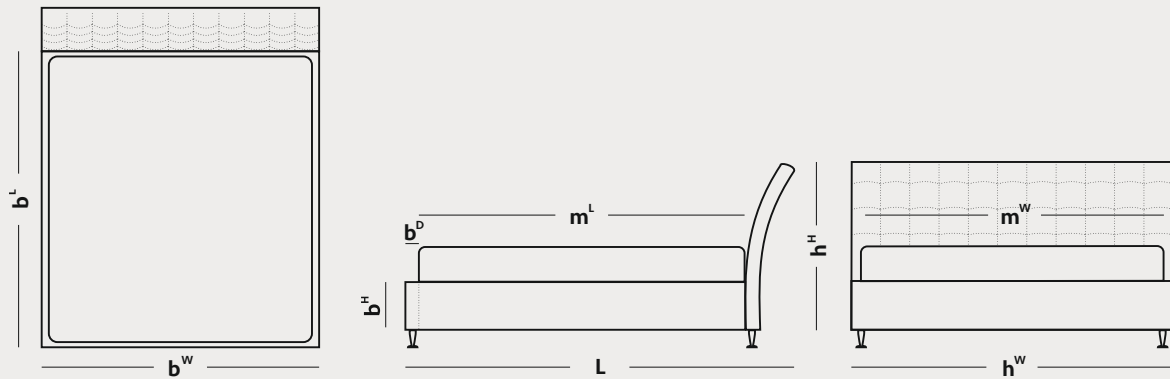

CLAUDIA

	L	b ^L	b ^W	b ^H	b ^D	h ^W	h ^H	m ^L	m ^W (cm)
Design Bed LUX	243	208	196	30	8	196	103	200	180
	243	208	176	30	8	176	103	200	160

SIRIUS

	L	b ^L	b ^W	b ^H	h ^W	h ^H	m ^L	m ^W (cm)
Boxspring mobil	208	200	180	32	180	120	200	180
	208	200	160	32	160	120	200	160