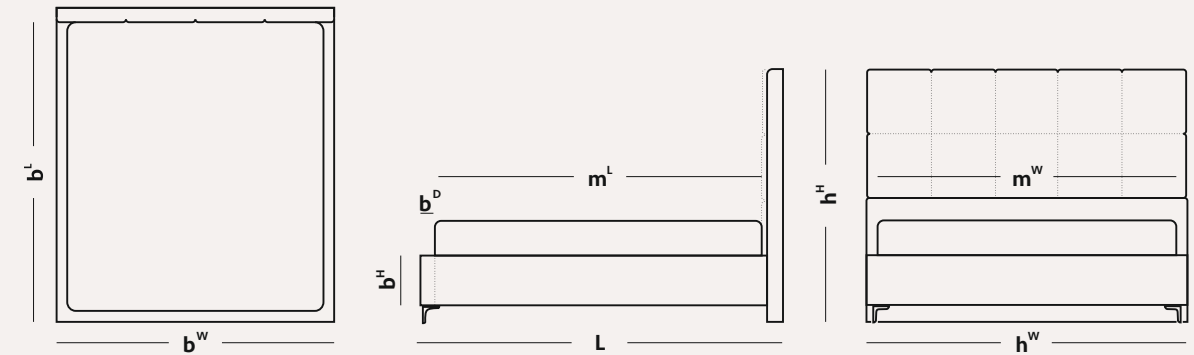

GEMINI

	L	b^L	b^W	b^H	b^D	h^W	h^H	m^L	m^W (cm)
Design Bed	213	205	190	30	5	190	150	200	180
	213	205	170	30	5	170	150	200	160