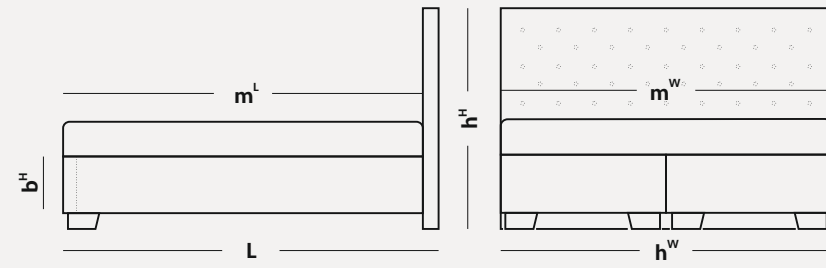

VELORUM

	L	b^L	b^W	b^H	h^W	h^H	m^L	m^W (cm)
Boxspring 32	210	200	180	32	180	120	200	180
	210	200	160	32	160	120	200	160