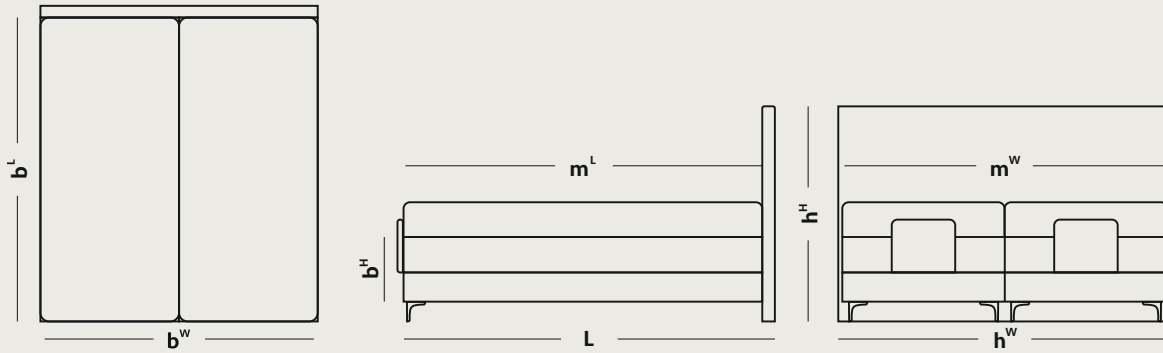

GEMINI

	L	b ^L	b ^W	b ^H	b ^D	h ^W	h ^H	m ^L	m ^W (cm)
Design Bed	213	205	190	30	5	190	150	200	180
	213	205	170	30	5	170	150	200	160

FRANCESCA

	L	b ^L	b ^W	b ^H	b ^D	h ^W	h ^H	m ^L	m ^W (cm)
Design Bed LUX	240	205	190	30	5	190	103	200	180
	240	205	170	30	5	170	103	200	160

CLAUDIA

	L	b ^L	b ^W	b ^H	b ^D	h ^W	h ^H	m ^L	m ^W (cm)
Design Bed LUX	243	208	196	30	8	196	103	200	180
	243	208	176	30	8	176	103	200	160

SIRIUS

	L	b ^L	b ^W	b ^H	h ^W	h ^H	m ^L	m ^W (cm)
Boxspring mobil	208	200	180	32	180	120	200	180
	208	200	160	32	160	120	200	160