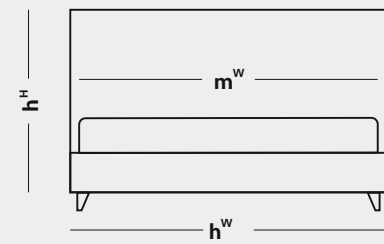

ATLAS

	L	b ^L	b ^W	b ^H	h ^W	h ^H	m ^L	m ^W (cm)
Boxspring 22	225	200	180	22	180	100	200	180
	225	200	160	22	160	100	200	160

PRESTIGE

	L	b^L	b^W	b^H	b^D	h^W	h^H	m^L	m^W (cm)
Design Bed	218	205	190	15	5	190	140	200	180
	218	205	170	15	5	170	140	200	160

SIENA

	L	b ^L	b ^W	b ^H	b ^D	h ^W	h ^H	m ^L	m ^W (cm)
Design Bed	219	205	190	30	5	190	105	200	180
	219	205	170	30	5	170	105	200	160

CORONA

	L	b ^L	b ^W	b ^H	h ^W	h ^H	m ^L	m ^W (cm)
MAXI	208	200	180	32	180	120	200	180
	208	200	160	32	160	120	200	160