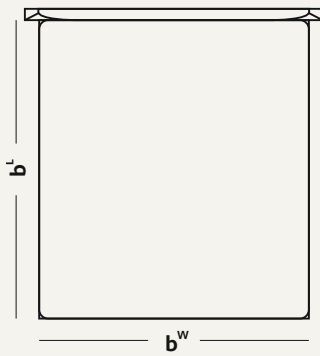

SIENA

	L	b ^L	b ^W	b ^H	b ^D	h ^W	h ^H	m ^L	m ^W (cm)
Design Bed	219	205	190	30	5	190	105	200	180
	219	205	170	30	5	170	105	200	160

CORONA

	L	b ^L	b ^W	b ^H	h ^W	h ^H	m ^L	m ^W (cm)
MAXI	208	200	180	32	180	120	200	180
	208	200	160	32	160	120	200	160

ALESIA

	L	b ^L	b ^W	b ^H	b ^D	h ^W	h ^H	m ^L	m ^W (cm)
Design Bed	217	205	190	30	5	190	103	200	180
	217	205	170	30	5	170	103	200	160

MIRACH

	L	b^L	b^W	b^H	h^W	h^H	m^L	m^W (cm)
Boxspring 22	208	200	180	22	190	130	200	180
	208	200	160	22	170	130	200	160